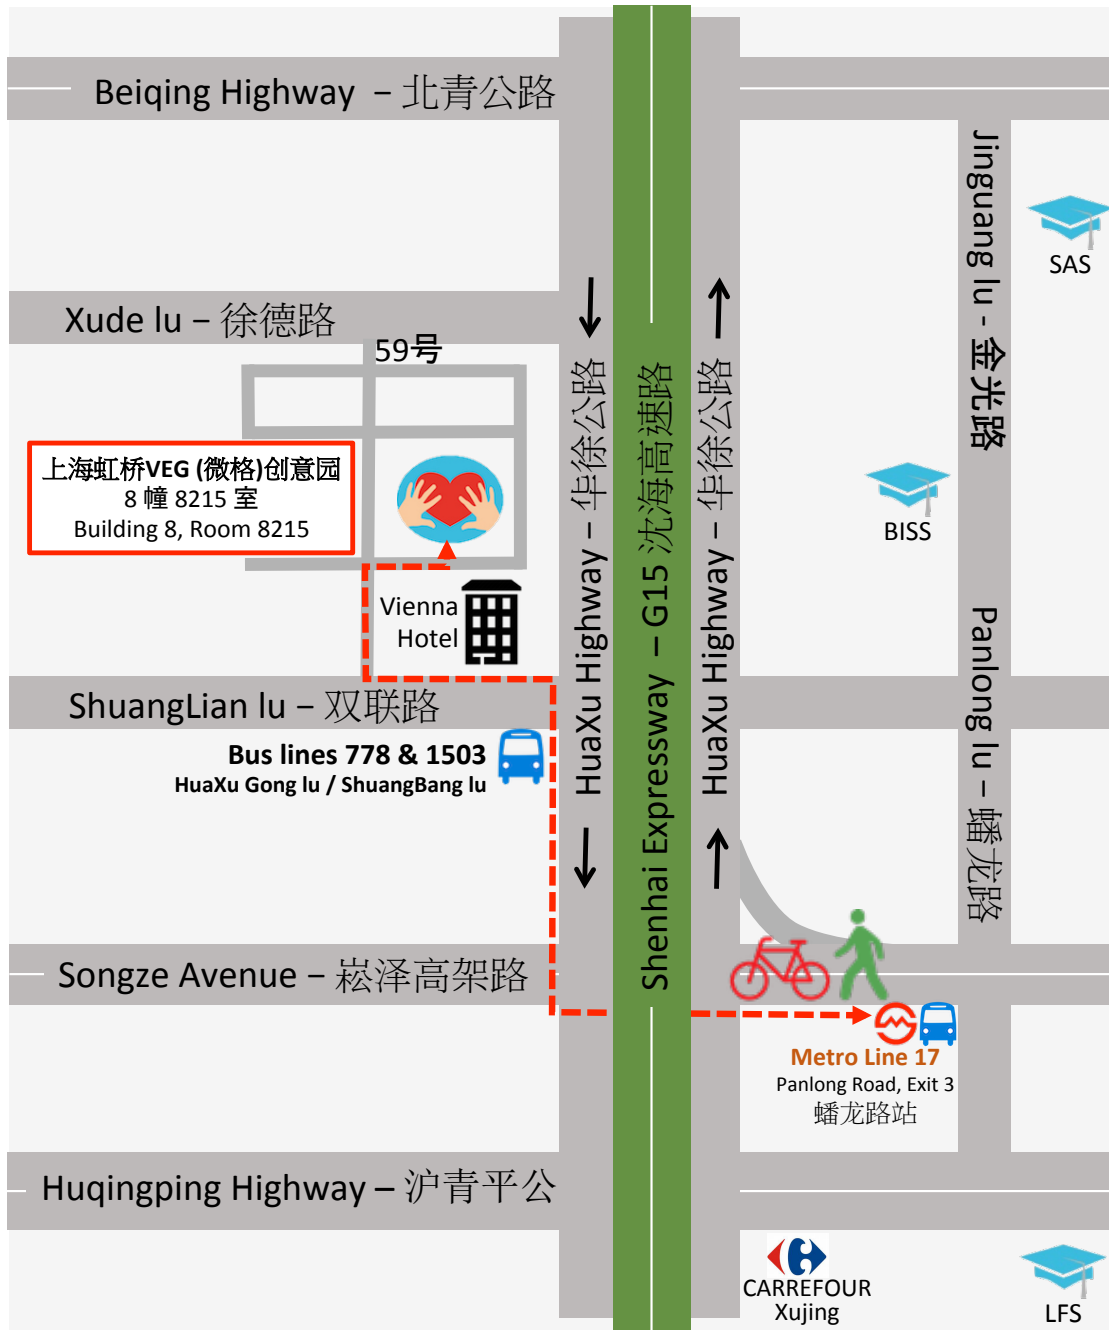

APM
A PLEINES MAINS
法爱公益

APM SHOWROOM & DEPOT

SALES & DONATION DROP-OFFS

MONDAY, TUESDAY & WEDNESDAY: 10am to 12noon

营业时间: 周一, 周二和周三 早上10点-下午12点.

APM QINGPU SHOWROOM & DEPOT

Building 8, Room 8215 (2nd Floor), Xude Lu N° 59
Xujing Town, Qingpu, Shanghai

上海市青浦区徐泾镇
上海虹桥VEG (微格)创意园, 徐德路59号 8幢 8215室

Metro: Panlong Road (Line 17) - Exit 3 - then 20 mins walk
LFS / EuroCampus (GaoGuang Lu) : 15 min by taxi

CONTACT US !

Email: apleinesmains@yahoo.com
Phone: 182-1775-0124
WeChat ID: APM-A-Pleines-Mains
www.apleinesmains.com